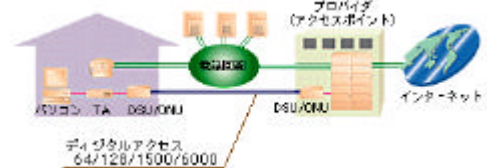

各種サービスのご案内 完全固定会費で使い放題の接続サービス！！

【インターネット接続】

ダイヤルアップ接続 :

- ・パソコンからモデムやターミナルアダプタを通じて電話回線に接続してインターネットに接続するサービスです。
- ・ISDNにてダイヤルアップルータをご利用になると複数のパソコンからでも動じに接続可能です。
- ・日本全国に3分10円で接続できるアクセスポイントがあります。

常時接続 :

< NTTフレッツとまほろばBB (ADSL) の2種類をサービス提供しています >

- ・NTTフレッツ フレッツISDN・フレッツADSL (全ての速度に対応)・Bフレッツ (全ての品目に対応)・スポット
  NTTフレッツはNTTが提供している地域のみでご利用可能です。
- ・まほろばBB 12Mの速度でロングリーチで提供できるADSL回線です。料金は回線料金も含んでおりますので非常にお得と鳴っています。NTTフレッツでは接続不可であったNTT局から4~7Kmの地域でも接続が可能です。(回線品質によっては接続できないこともあります)

モバイル接続 :

- ・AirH®、PacketOne、@FreeD、フレッツSPOT に対応しています。それぞれの通信会社とのご契約が必要です。
- ・AirH®に関しては弊社ホームページから接続カードの購入やDDIへのお申し込みが可能です。

海外での接続 :

- ・国際ローミング (iPass社)にて世界150カ国11,000のアクセスポイントにてご利用になれます。
- ・iPassへの接続には専用のダイヤラーが必要です。また、弊社へのお申し込みが必要です。
- ・iPass使用料は従量制です。利用する国によって金額は異なります。

専用線接続 :

- ・デジタルアクセス、メガデータネット等の回線に対応しています。

【ホスティングサービス】

まほろばのホスティングサービスは、安心のパワードイーターをバックボーンとする帯域に設置し、安定した速度を安価に提供しています。

レンタルエコノミーサーバ :

- ・個人様でもご利用頂ける金額にて用意した最も廉価版の独自ドメインサーバです。
- ・1台のサーバに50ドメインずつ収容しています。

ビジネスホスティング :

- ・ビジネス用の独自ドメインサーバで、バックアップ回数など信頼性に重点をおいたサービスです。1サーバに5ドメインまでで運用しています。

まるごと1台専用サーバ : **HOSTING-1.NET**

- ・1台のサーバ全ての権限をご利用可能で、root権限もお渡しします。
- ・お客様のご要望に応じたサーバ構築も行っており、多くのオプションも用意しています。

データベース共用サーバ :

- ・これまで専用サーバで無ければ実現し得なかったデータベース利用を、共用サーバにて実現することによって安価に提供できるようになりました。
- ・PostgreSQL+PHPの環境にて提供しています。

SSL暗号化サーバ :

- ・ベリサインで認証されたSSLサーバです。
- ・単独でベリサインを利用すると毎年非常にランニングコストがかかります。まほろばドメインにて用意してありますので、これをご利用いただくことができます。